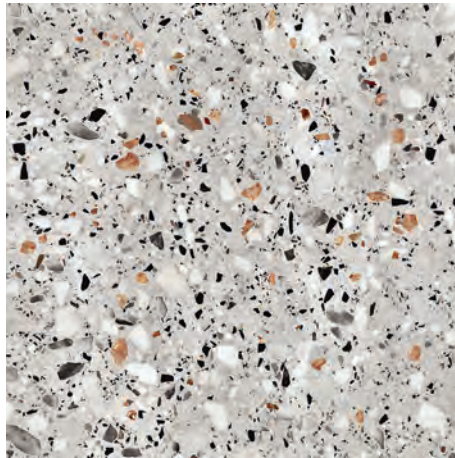

ОБЛАСТЬ ПРИМЕНЕНИЯ

Торговые и офисные помещения

Интерьерная плитка
квартиры, частные дома

Места с большой проходимостью людей

60x60

размер (мм.)
600x600x10

шт.	м ²	кг.
4	1,44	34

шт.	м ²	кг.
30	43,2	1055